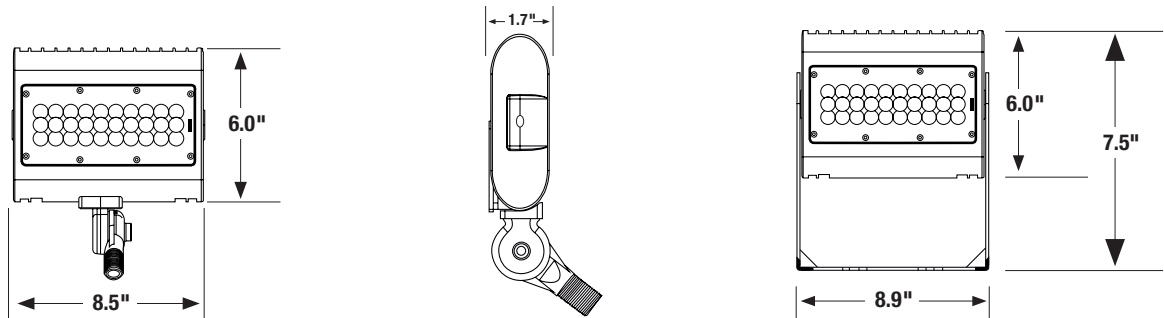

## LINE DRAWING

50W