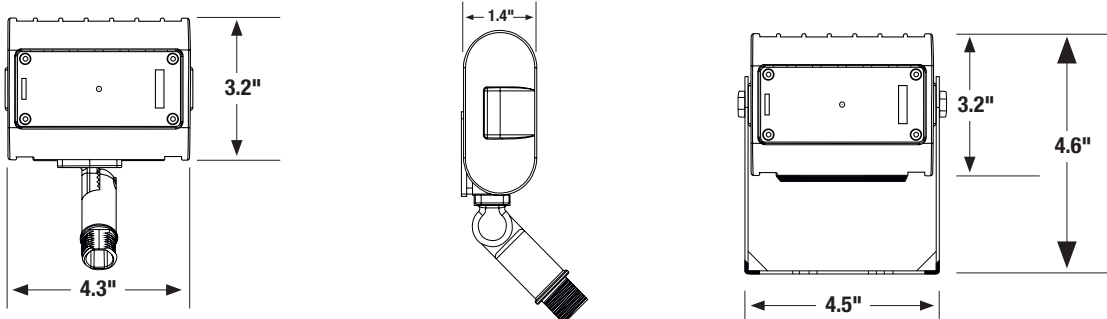

LINE DRAWING

15W

30W