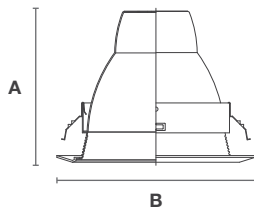

## 6" Incandescent Trims

For IC206RAT, IC206AT(Q, QF), 406(R),  
DL106(R), 406(R)

**NOMINAL SIZE**      **Height**      **Outer Diameter**  
**A** : 5 3/4"      **B** : 7 9/16"  
**MOUNTING TYPE**      Clip Mount  
 \*Not for shallow housings

**NOMINAL SIZE**      **Height**      **Outer Diameter**  
**A** : 5 3/4"      **B** : 7 9/16"  
**MOUNTING TYPE**      Clip Mount  
 \*Not for shallow housings

**NOMINAL SIZE**      **Height**      **Outer Diameter**  
**A** : 3 3/4"      **B** : 8"  
**MOUNTING TYPE**      Torsion Mount