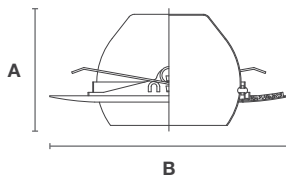

**NOMINAL SIZE**      **Height**      **Outer Diameter**  
**A** : 5 3/4"      **B** : 7 9/16"  
**MOUNTING TYPE**      Clip Mount  
 \*Not for shallow housings

**NOMINAL SIZE**      **Height**      **Outer Diameter**  
**A** : 3 3/4"      **B** : 8"  
**MOUNTING TYPE**      Torsion Mount