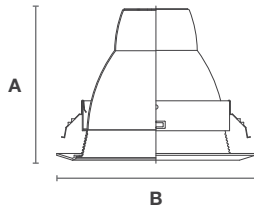

## 6" Incandescent Trims

For IC206RAT, IC206AT(Q, QF), 406(R),  
DL106(R), 406(R)

**NOMINAL SIZE**      **Height**      **Outer Diameter**  
**A** : 5 3/4"      **B** : 7 9/16"  
**MOUNTING TYPE**      Clip Mount  
 \*Not for shallow housings

**NOMINAL SIZE**      **Height**      **Outer Diameter**  
**A** : 5 3/4"      **B** : 7 9/16"  
**MOUNTING TYPE**      Clip Mount  
 \*Not for shallow housings

**NOMINAL SIZE**      **Height**      **Outer Diameter**  
**A** : 3 3/4"      **B** : 8"  
**MOUNTING TYPE**      Torsion Mount