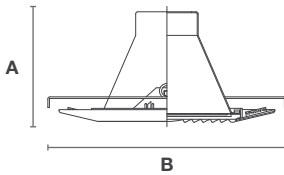

## 6" Incandescent Trims

For IC206(R), 406(R), DL106(R), 406(R)

**NOMINAL SIZE**      **Height**      **Outer Diameter**  
**A** : 4 1/16"      **B** : 8 1/8"  
**MOUNTING TYPE**      Torsion Mount  
**SYMBOL : P**      Lexan Trim

### TM15(P)

6" Albalite Glass Shower Trim  
 IC: A19 - 40W Max., Non IC: A19 - 60W Max.

**TM15-SN**  
Clear Reflector/Satin Nickel Trim

**TM15P-WP**  
Clear Reflector/White Plastic Trim

**TM15-WH**  
Clear Reflector/White Trim

**TM15P-NR**  
No Reflector/White Plastic Trim

**TM15-MO**  
Clear Reflector/Mocha Trim

**NOMINAL SIZE**      **Height**      **Outer Diameter**  
**A** : 4 1/16"      **B** : 8 1/8"  
**MOUNTING TYPE**      Torsion Mount  
**SYMBOL : P**      Lexan Trim

**NOMINAL SIZE**      **Height**      **Outer Diameter**  
**A** : 4 1/16"      **B** : 8 1/8"  
**MOUNTING TYPE**      Torsion Mount  
**SYMBOL : P**      Lexan Trim