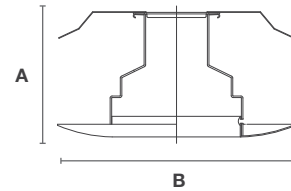

NOMINAL SIZE **Height** **Outer Diameter**
MOUNTING TYPE **A : 3 7/16"** **B : 7 5/16"**
 Clip Mount

TM55-WH
White Trim

TM55-SN
Satin Nickel Trim

TM55-MO
Mocha Trim

TM55B

5" Baffle Trim (Metal ring on special finishes)

IC & Non-IC: BR/PAR30 - 75W Max.

NOMINAL SIZE **Height** **Outer Diameter**
MOUNTING TYPE **A : 5 1/8"** **B : 6 9/16"**
 Clip Mount

TM55B-WH/WR
White Baffle/White Ring

TM55B-BK/WR
Black Baffle/White Ring